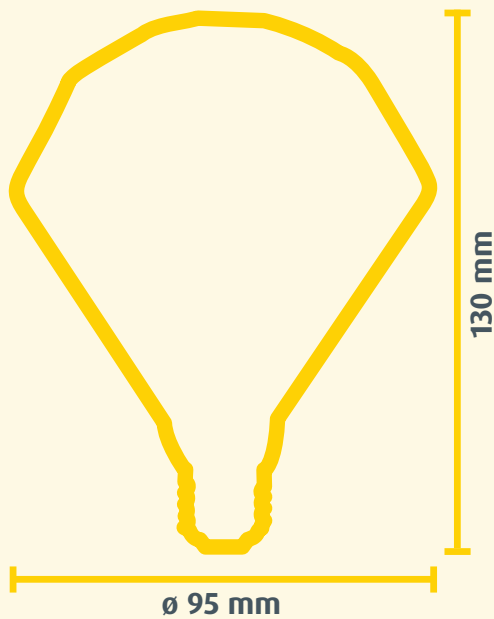

LED-Facet 4 W

Artikelnummer:	HT010090
Artikelname:	DPB95 4W E27 dimmable
EAN-Nummer:	9120039133546
Material:	Glas
LED:	4 x 38 mm
Nennlebensdauer:	25.000 h
Bemessungslebensdauer:	25.000 h
Energieverbrauchs in kwh/1000h:	4 kwh
Nennleistungsaufnahme:	4 Watt
Bemessungsleistungsaufnahme:	4 Watt
Nennlichtstrom:	350 Lumen
Bemessungslichtstrom:	350 Lumen
Leistungsfaktor:	>0,8
Lampenlichtstromerhalt:	>0,8
Sockel:	E27
Farbtemperatur:	Warm Weiß - 2.500 kelvin
Dimmbar:	Ja
Spannung:	220-240 V
Betriebsfrequenz:	50/60 Hz
Abstrahlwinkel:	360°
Schaltzyklen:	100.000
Anlaufzeit auf 60%:	0s
Zündzeit:	<0,5s
Quecksilberfrei:	Ja
Farbwiedergabeindex:	≥ 80
Vgl. zu herkömmlicher Glühlampe:	40 Watt
Energieeffizienzklasse:	A+
Artikelmaße in mm:	95 x 130 mm